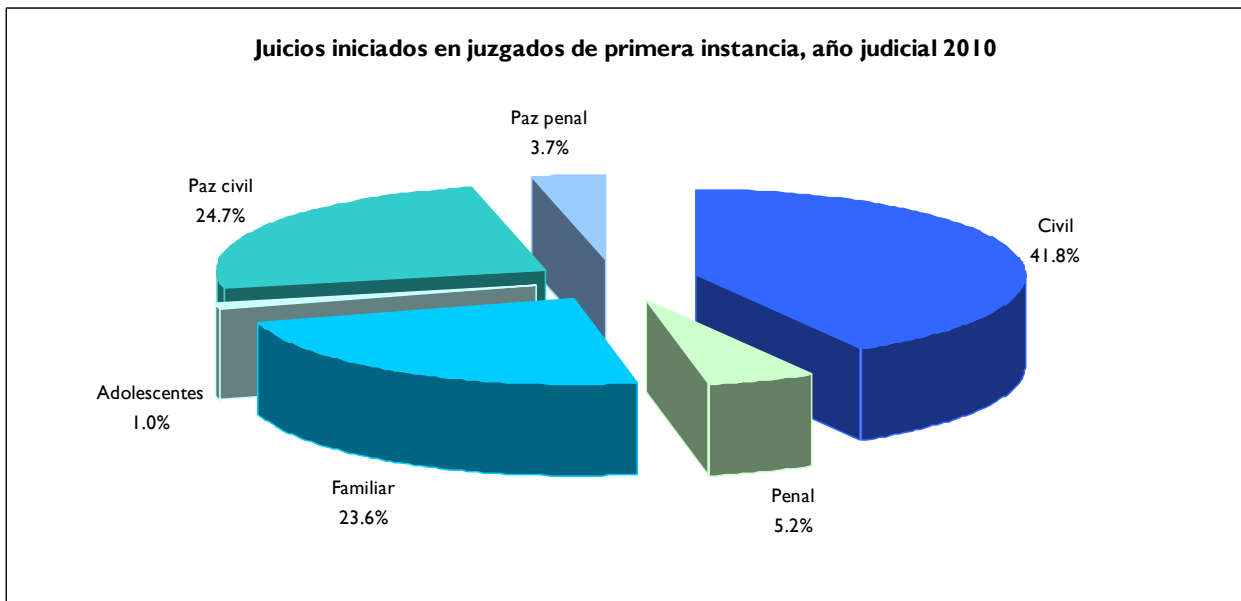

JUICIOS INICIADOS

Juicios iniciados en juzgados de primera instancia año judicial 2010

	Civil	Penal	Familiar	Adolescentes	Paz civil	Paz penal	Total
dic	7,488	1,384	2,917	219	4,533	912	17,453
ene	10,983	1,276	5,734	184	7,940	848	26,965
feb	9,530	1,226	5,905	237	6,319	894	24,111
mar	10,971	1,301	6,361	209	5,378	864	25,084
abr	11,949	1,287	6,898	334	7,740	1,108	29,316
may	10,015	1,332	6,196	286	6,889	923	25,641
jun	12,255	1,209	7,000	260	9,376	959	31,059
jul	7,580	1,297	3,584	236	3,178	883	16,758
ago	13,020	1,420	7,637	232	6,567	980	29,856
sept	10,189	1,340	6,150	248	3,745	922	22,594
oct	10,859	1,440	6,638	275	6,518	991	26,721
nov	11,900	1,360	6,707	306	6,752	959	27,984
Total	126,739	15,872	71,727	3,026	74,935	11,243	303,542

Nota: No se consideró el Juzgado de Islas Marías, ya que dejó de pertenecer al TSJDF a partir del 30 de junio de 2010.
Fuente: Dirección de Estadística de la Presidencia del TSJDF, con información de órganos jurisdiccionales.

Fuente: Dirección de Estadística de la Presidencia del TSJDF, con información de órganos jurisdiccionales.