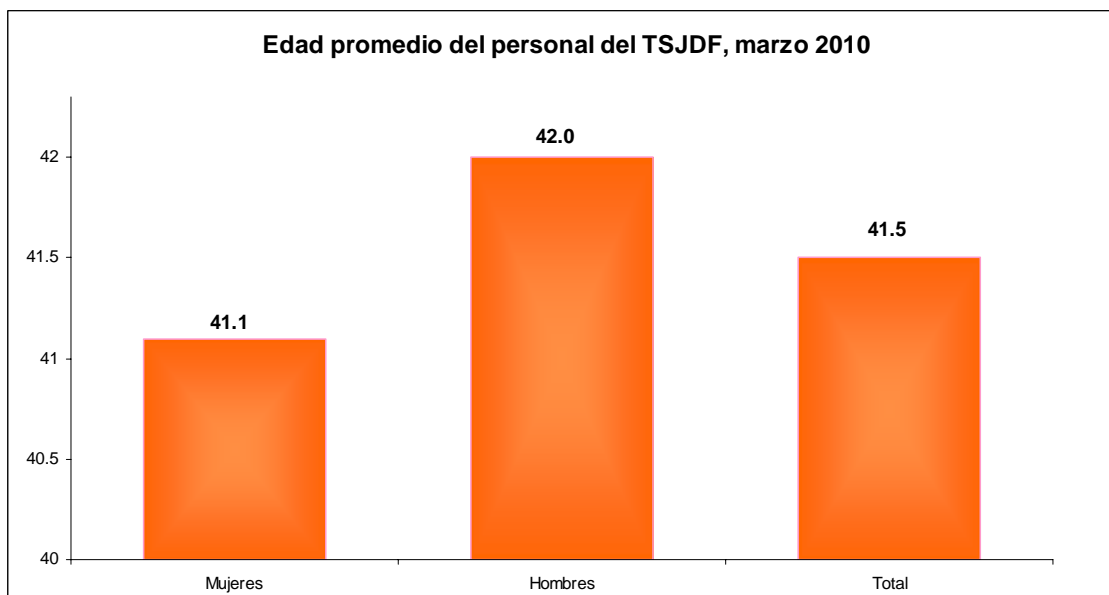

PERFIL DEL PERSONAL DEL TRIBUNAL SUPERIOR DE JUSTICIA DEL DISTRITO FEDERAL, marzo 2010.

Fuente: Dirección de Estadística de la Presidencia del Tribunal Superior de Justicia del Distrito Federal, con información de la Dirección de Recursos Humanos.

Personal TSJDF	Cantidad
Mujeres	5,121
Hombres	3,967
Total	9,088

Fuente: Dirección de Estadística de la Presidencia del Tribunal Superior de Justicia del Distrito Federal, con información de la Dirección de Recursos Humanos.