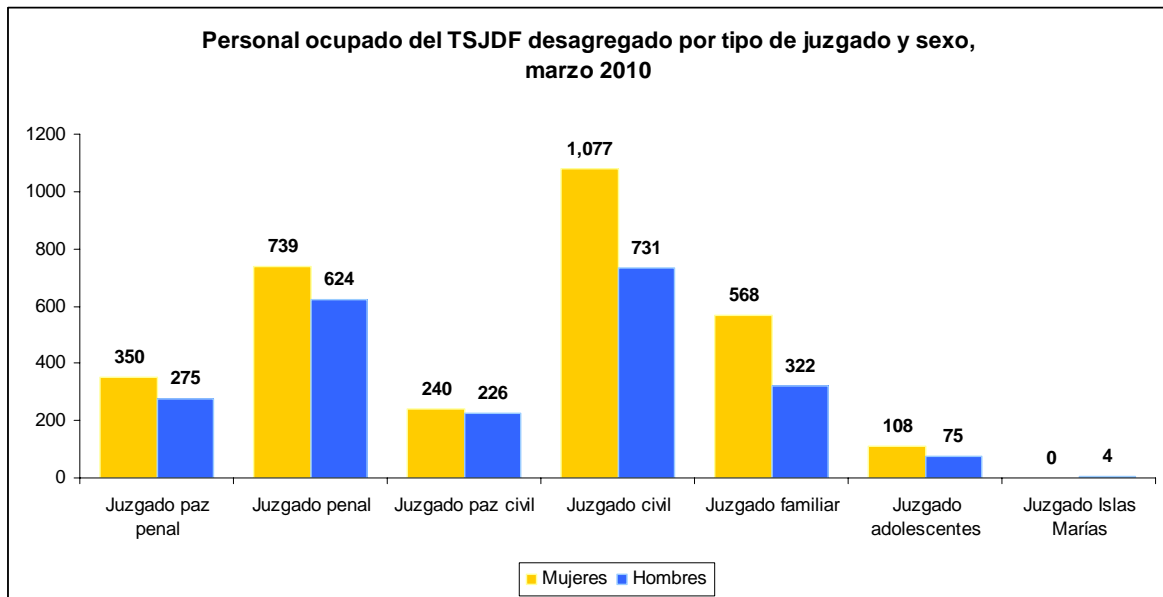

Fuente: Dirección de Estadística de la Presidencia del Tribunal Superior de Justicia del Distrito Federal, con información de la Dirección de Recursos Humanos.