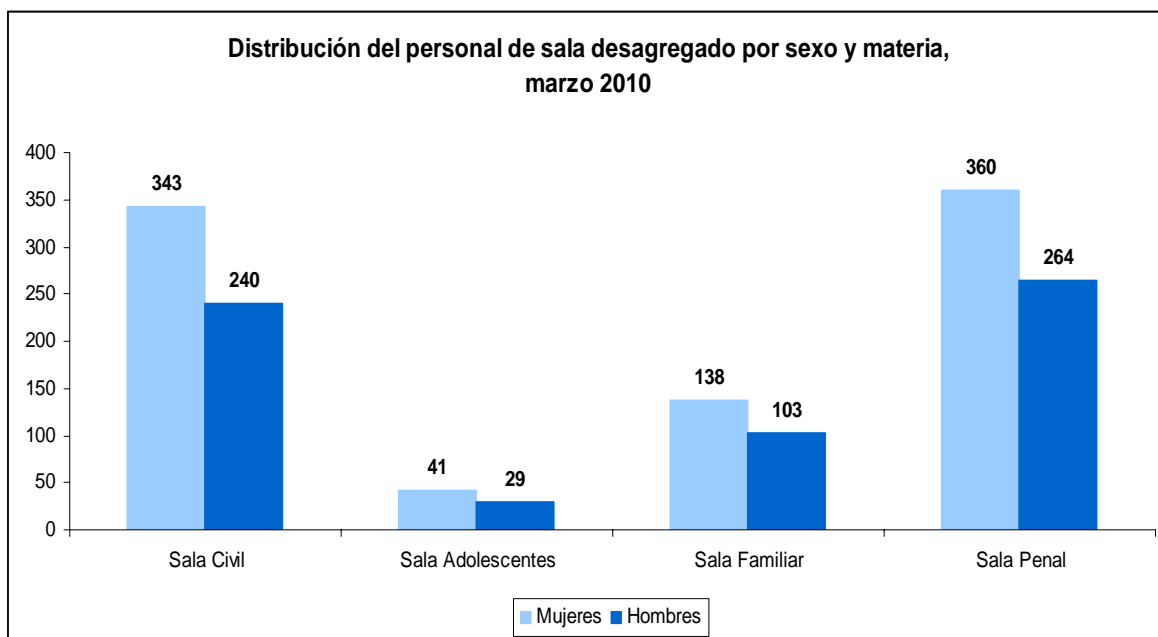

Fuente: Dirección de Estadística de la Presidencia del Tribunal Superior de Justicia del Distrito Federal, con información de la Dirección de Recursos Humanos.