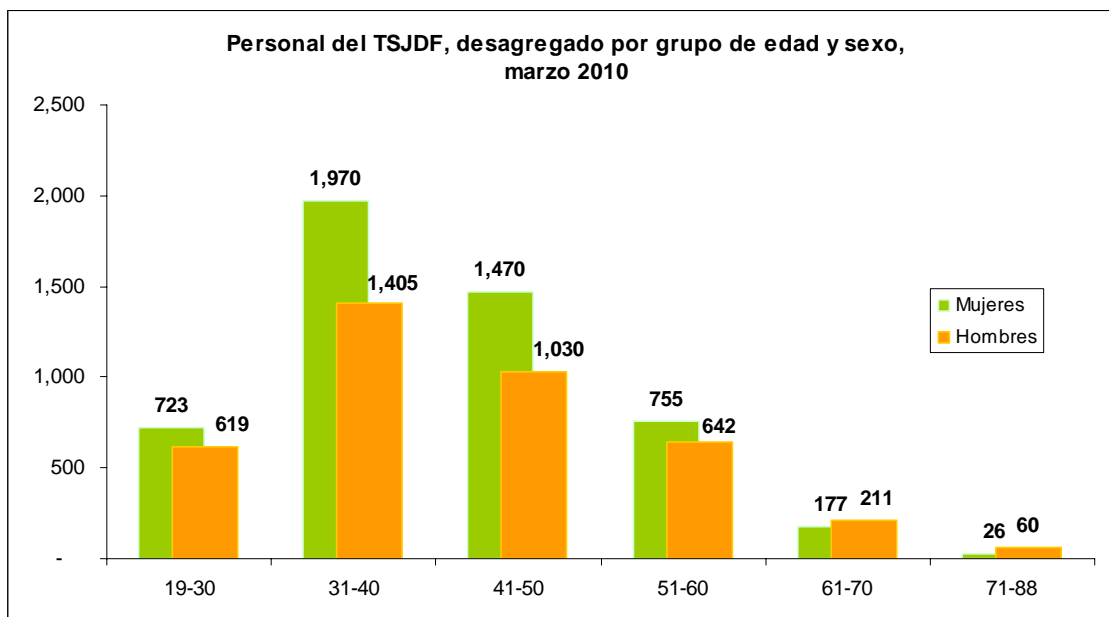

PERFIL DEL PERSONAL DEL TRIBUNAL SUPERIOR DE JUSTICIA DEL DISTRITO FEDERAL, marzo 2010.

Fuente: Dirección de Estadística de la Presidencia del Tribunal Superior de Justicia del Distrito Federal, con información de la Dirección de Recursos Humanos.

Personal TSJDF	Cantidad
Mujeres	5,121
Hombres	3,967
Total	9,088

Fuente: Dirección de Estadística de la Presidencia del Tribunal Superior de Justicia del Distrito Federal, con información de la Dirección de Recursos Humanos.