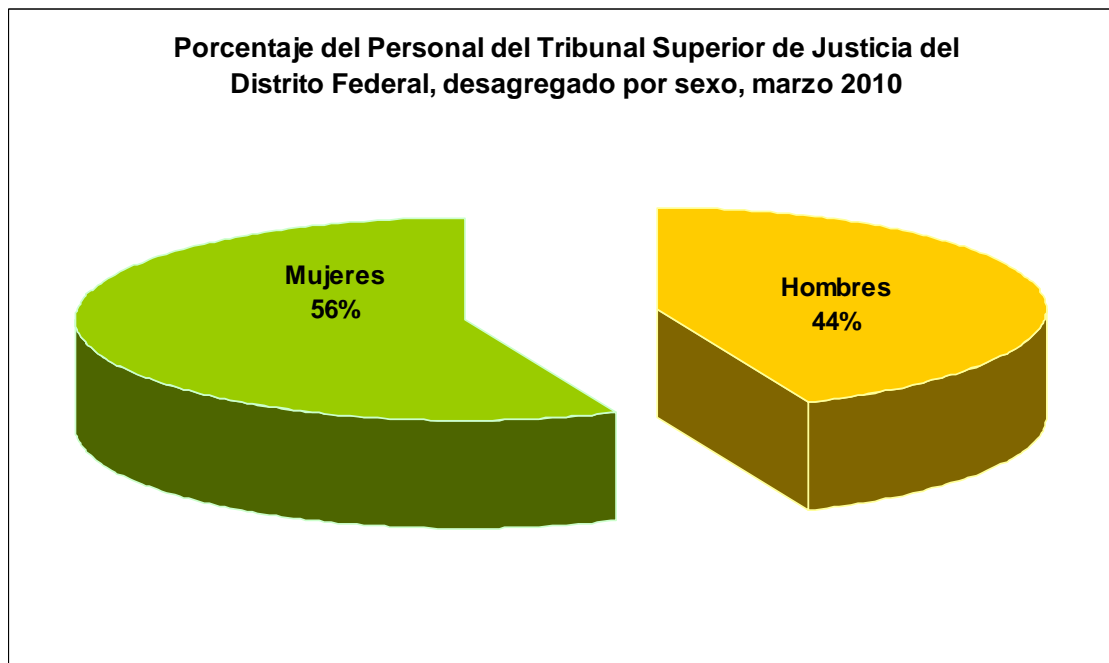

PERFIL DEL PERSONAL DEL TRIBUNAL SUPERIOR DE JUSTICIA DEL DISTRITO FEDERAL, marzo 2010.

Fuente: Dirección de Estadística de la Presidencia del Tribunal Superior de Justicia del Distrito Federal, con información de la Dirección de Recursos Humanos.

Personal TSJDF	Cantidad
Mujeres	5,121
Hombres	3,967
Total	9,088

Fuente: Dirección de Estadística de la Presidencia del Tribunal Superior de Justicia del Distrito Federal, con información de la Dirección de Recursos Humanos.