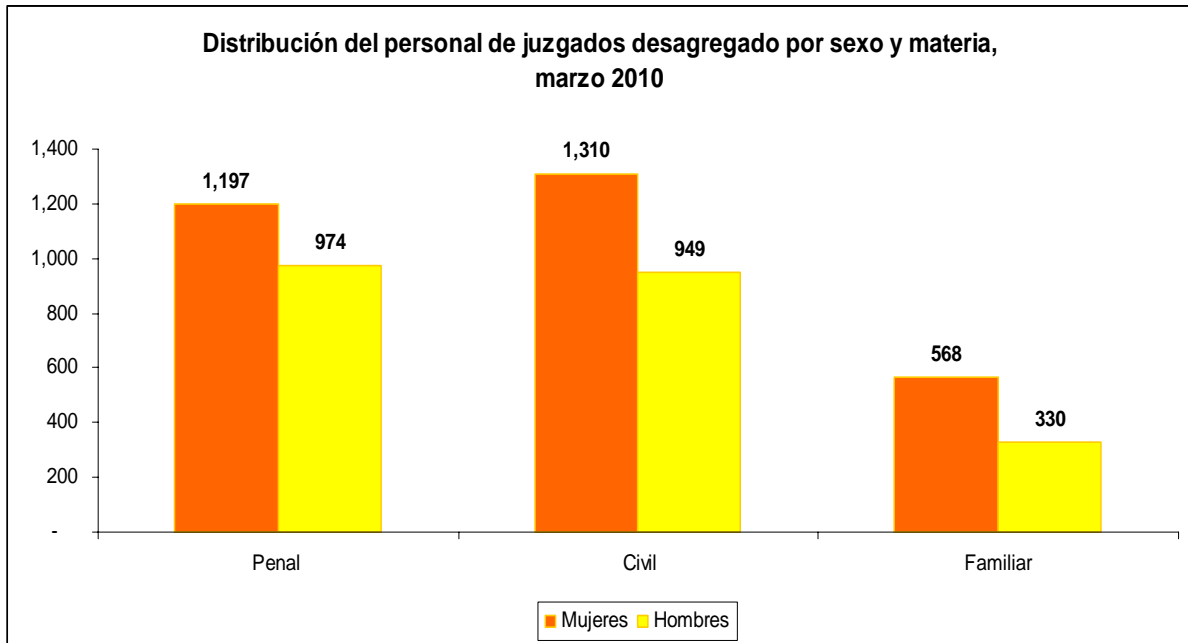

Fuente: Dirección de Estadística de la Presidencia del Tribunal Superior de Justicia del Distrito Federal, con información de la Dirección de Recursos Humanos.