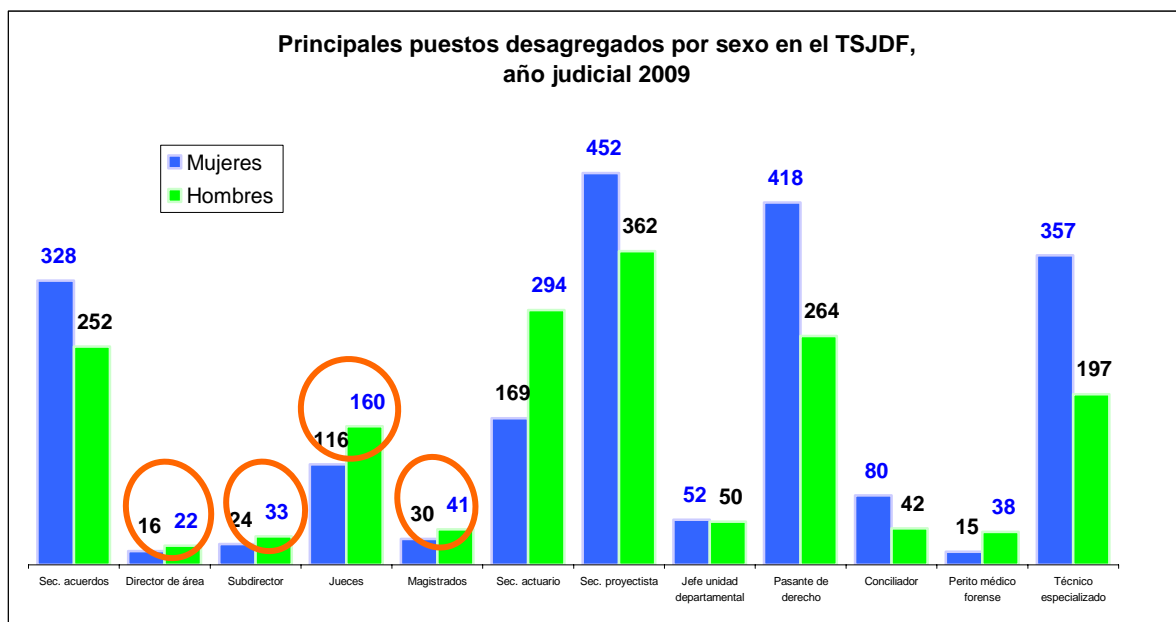

Fuente: Dirección de Estadística de la Presidencia del Tribunal Superior de Justicia del Distrito Federal, con información de la Dirección de Recursos Humanos.