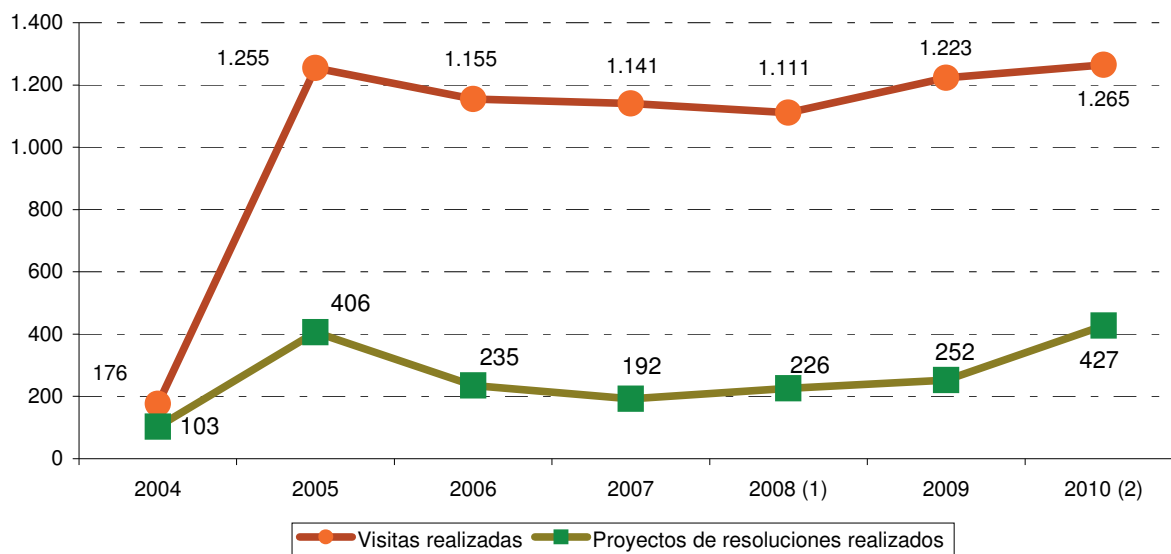

**VISITADURÍA JUDICIAL
2004-2010**

Cuadro 4.3

	2004	2005	2006	2007	2008 (1)	2009	2010 (2)
Visitas realizadas	176	1.255	1.155	1.141	1.111	1.223	1.265
Proyectos de resoluciones realizados	103	406	235	192	226	252	427

**Visitas y Proyectos realizados de resoluciones
2004 - 2010**

Fuente: Dirección de Estadística de la Presidencia, con información de la Visitaduría Judicial del CJDF.

(1) Información tomada y actualizada del Compendio Estadístico 2008.