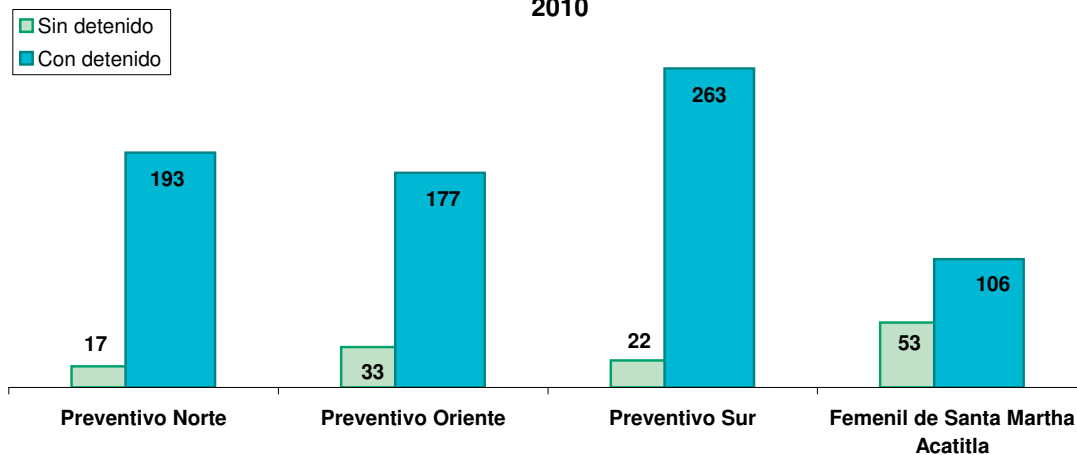

PROMEDIO ANUAL DE CONSIGNACIONES CON Y SIN DETENIDO POR JUZGADO
2007-2010

Cuadro 4.10.2

	No. de Juzgados	Promedios			
		2007	2008 (1)	2009	2010 (2)
Preventivo Norte	28	212	237	29	17
Preventivo Oriente	28	252	287	66	33
Preventivo Sur	10	244	289	58	22
Femenil de Santa Martha Acatitla	3	237	282	142	53
Consignaciones sin detenido				53	26
Preventivo Norte	28	212	237	202	193
Preventivo Oriente	28	252	287	214	177
Preventivo Sur	10	244	289	245	263
Femenil de Santa Martha Acatitla	3	237	282	122	106
Consignaciones con detenido				210	193

Promedio anual de consignaciones, con y sin detenido,
2010

Fuente: Dirección de Estadística de la Presidencia, con información de la Dirección de Turno de Consignaciones Penales del TSJDF.

(1) Información tomada y actualizada del Compendio Estadístico 2008.

(2) Información con noviembre estimado.