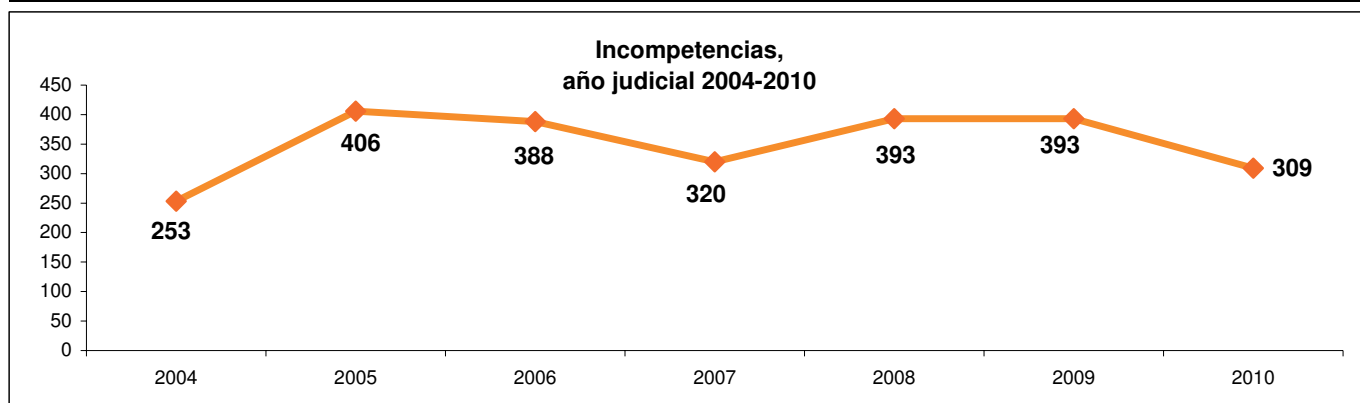

CONSIGNACIONES PENALES  
2004-2010

Cuadro 4.10.1

	2004	2005	2006	2007	2008 (1)	2009	2010 (2)
<b>Total de averiguaciones previas recibidas</b>	<b>20.363</b>	<b>18.957</b>	<b>15.986</b>	<b>16.166</b>	<b>18.172</b>	<b>18.110</b>	<b>15.108</b>
Averiguaciones previas recibidas sin detenido	6.403	5.509	3.873	3.440	3.657	3.652	1.802
Averiguaciones previas recibidas con detenido	13.960	13.448	12.113	12.726	14.515	14.458	13.306
Solicitudes de órdenes de cateo turnadas	48	41	62	33	45	90	88
Solicitudes de órdenes de arraigo turnadas	2	0	5	28	58	205	247
<b>Órdenes de libertad turnadas a Centros de Readaptación Social del Distrito Federal</b>	<b>11.099</b>	<b>11.210</b>	<b>10.427</b>	<b>9.864</b>	<b>10.479</b>	<b>12.332</b>	<b>12.158</b>
Órdenes giradas por salas	524	581	516	536	623	695	779
Órdenes giradas por Juzgados de Primera instancia	7.495	7.993	7.401	6.967	7.942	9.367	8.380
Órdenes giradas por Juzgados de Justicia de paz	3.080	2.636	2.510	2.361	1.914	2.270	2.999
Incompetencias	253	406	388	320	393	393	309
Notificaciones de órdenes de aprehensión reaprehensión y traslado, ejecutadas	2.001	1.884	1.964	1.888	1.643	1.489	1.540
Excusas de Juzgados penales	33	43	21	32	24	24	18
<b>Acciones de remisión recibidas de adolescentes</b>	-	-	-	-	<b>483</b>	<b>2.032</b>	<b>2.708</b>
Acciones de remisión recibidas de adolescentes con detenido PGR Y PGJDF	-	-	-	-	450	1.793	1.918
Acciones de remisión recibidas de adolescentes sin detenido PGR Y PGJDF	-	-	-	-	33	239	790
Incompetencias de Juzgados de Justicia para adolescentes	-	-	-	-	-	913	436
Excusas de Juzgados de Justicia para adolescentes	-	-	-	-	-	20	0
Notificaciones de órdenes de detención de adolescentes	-	-	-	-	-	14	19
Oficios de libertad de adolescentes	-	-	-	-	258	650	916

Fuente: Dirección de Estadística de la Presidencia, con información de la Dirección de Turno de Consignaciones Penales del TSJDF.

(1) Información tomada y actualizada del Compendio Estadístico 2008.

(2) Información con noviembre estimado.